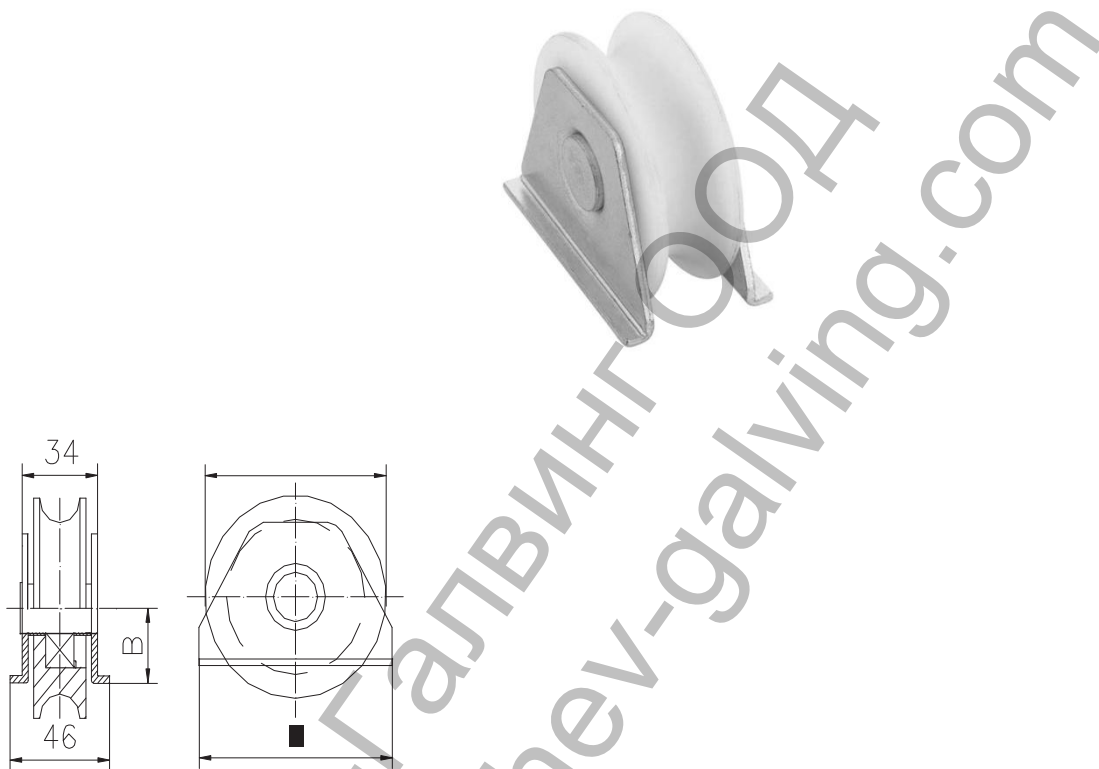

Ролка Estebro® за плъзгачи се врати на стойка ф 80x20 мм, пластмасова, заваряване, U-20

Cod	Dimens.	A	B	ØD			Peso Max. Kg
354	80x20	80	27	78	12	5,25	655
382	90x20	96	31	88	12	6,35	655
383	100x20	96	31	98	10	5,75	655
384	120x20	116	41	118	6	4,85	655
270	150x20	156	55	147	2	1,55	655

Family: Sliding door fittings

Material: Wheel of nylon PA6, axle of 11SMn30 steel, box of DD11 steel

Finish: Zinc-plated

Maximum weight supported by the bearing*: 655 kg

Description: Nylon wheel with a box and a bearing 6204 2RS. It is installed in the sliding doors to let their displacement over the guide. The installation consists in fitting the wheel into the door's base and fixing it by welding.*In perfect conditions of installation, usage and maintenance.

Продукт: [Ролка Estebro® за плъзгачи се врати на стойка ф 80x20 мм, пластмасова, заваряване, U-20](#)

Категория: [Плъзгачи се врати](#)

Бранд: [Estebro®](#)

Категория бранд: [Ролка Estebro®](#)